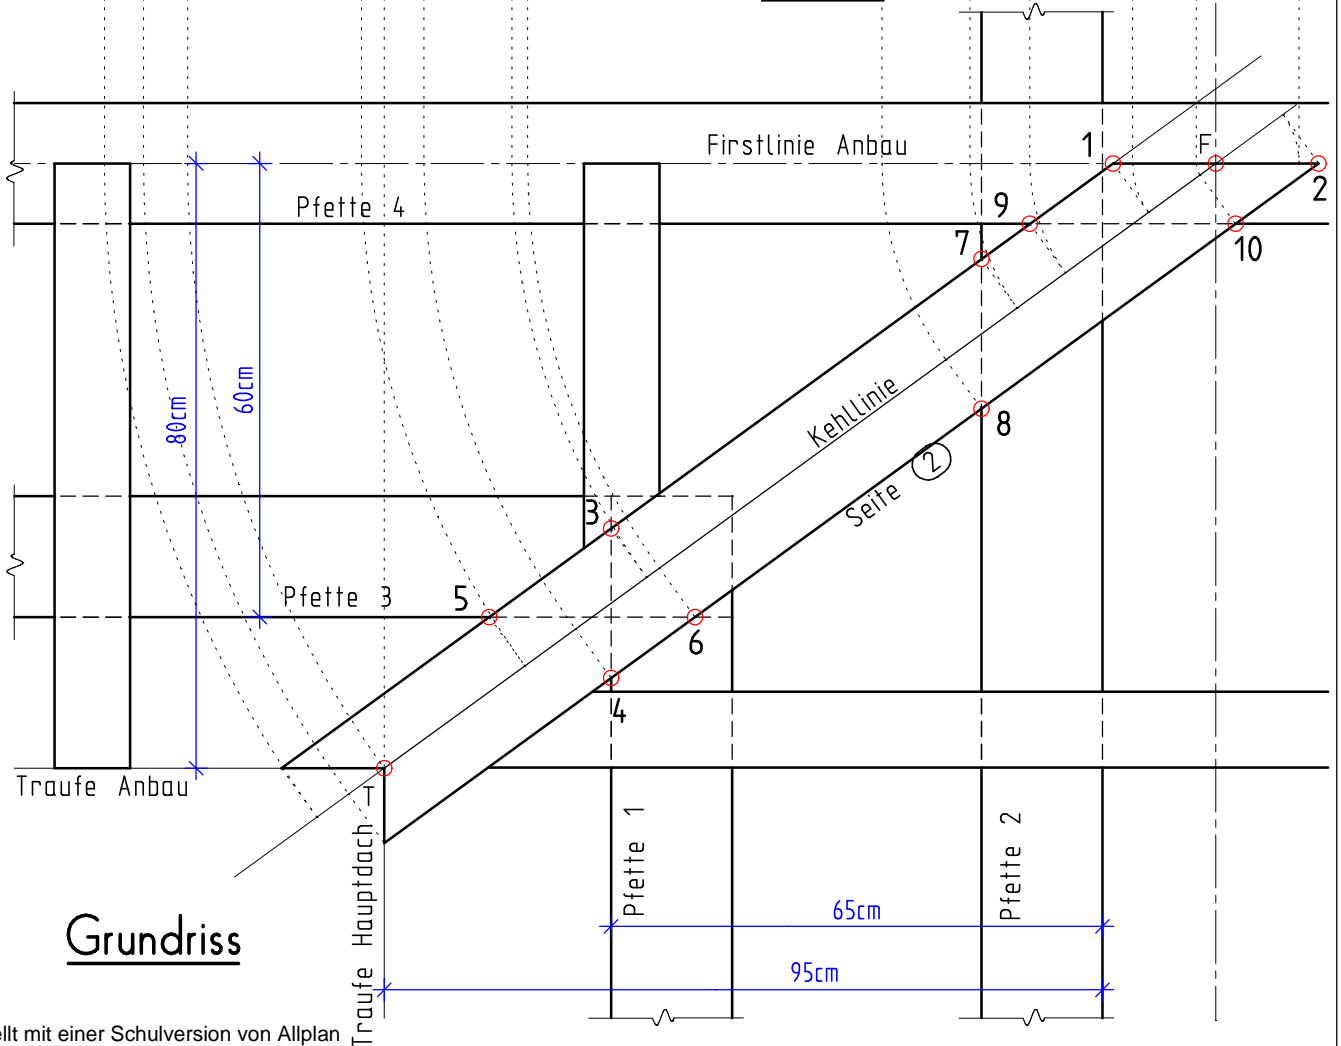

# Kehlsparren bei verschiedener Dachneigung M 1:10

Ichsensparren 16/22  
Normalsparren 10/16, Kerbe 2,5cm  
Pfetten 16/16  
Traufeabschnitt HD 80°,  
Walmdach angepasst.

DATUM: \_\_\_\_\_

## Untersicht

## Grundriss