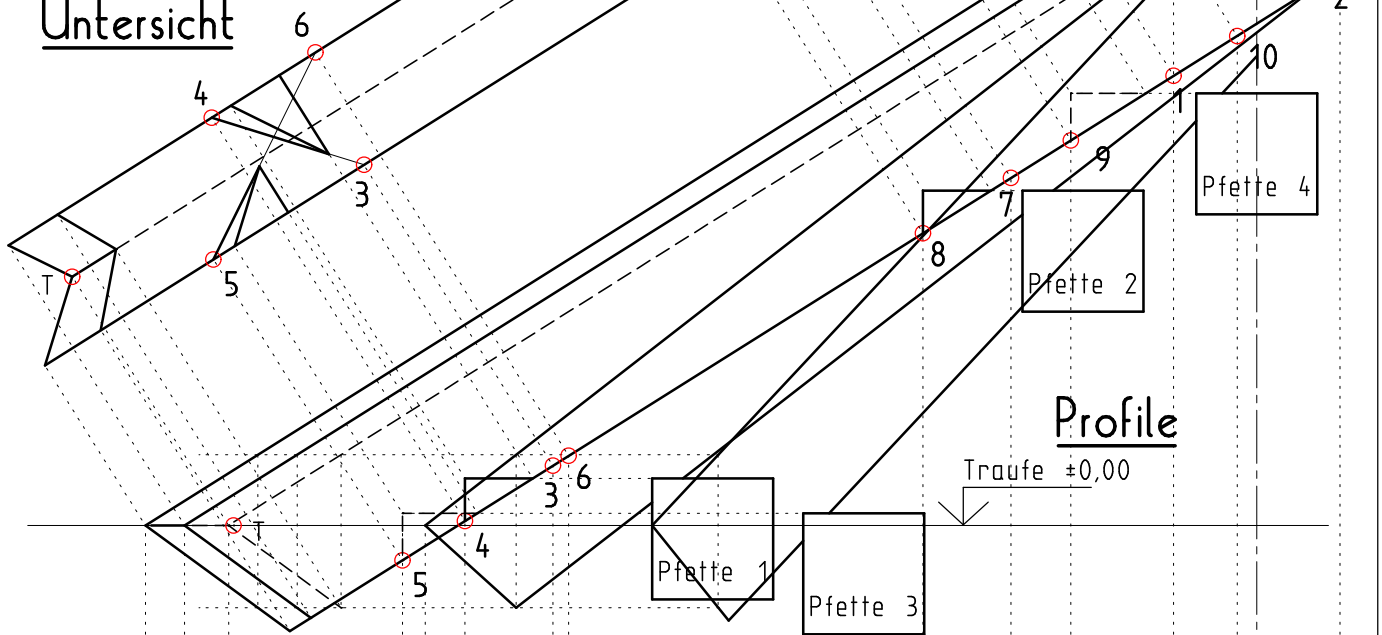

# Kehlsparren bei verschiedener Dachneigung M 1:10

Ichsensparren 16/22  
Normalsparren 10/16, Kerbe 2,5cm  
Pfetten 16/16  
Traufeabschnitt HD 80°,  
Walmdach angepasst.

DATUM: \_\_\_\_\_

## Untersicht