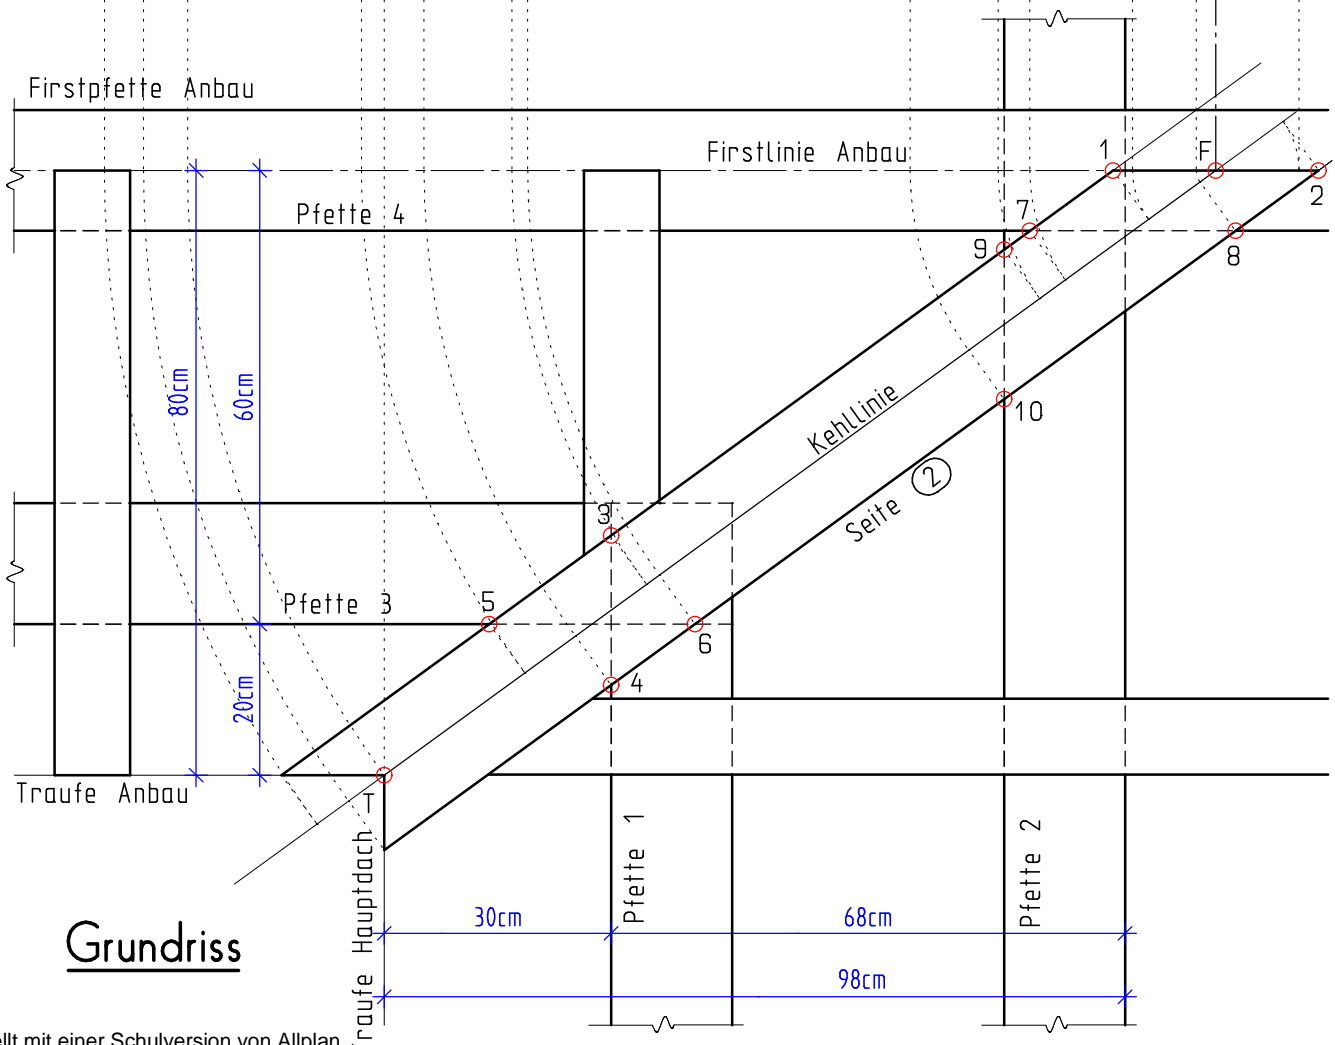

# Kehlsparren bei verschiedener Dachneigung M 1:10

Kehlsparren 16/22  
Normalsparren 10/16 DATUM: \_\_\_\_\_  
Pfetten 16/16

Traufeabschnitt HD 80°,  
Walmdach angepasst.

Ges.: Austragung Kehlsparren  
mit Untersicht und Obholz v.

## Untersicht

## Grundriss