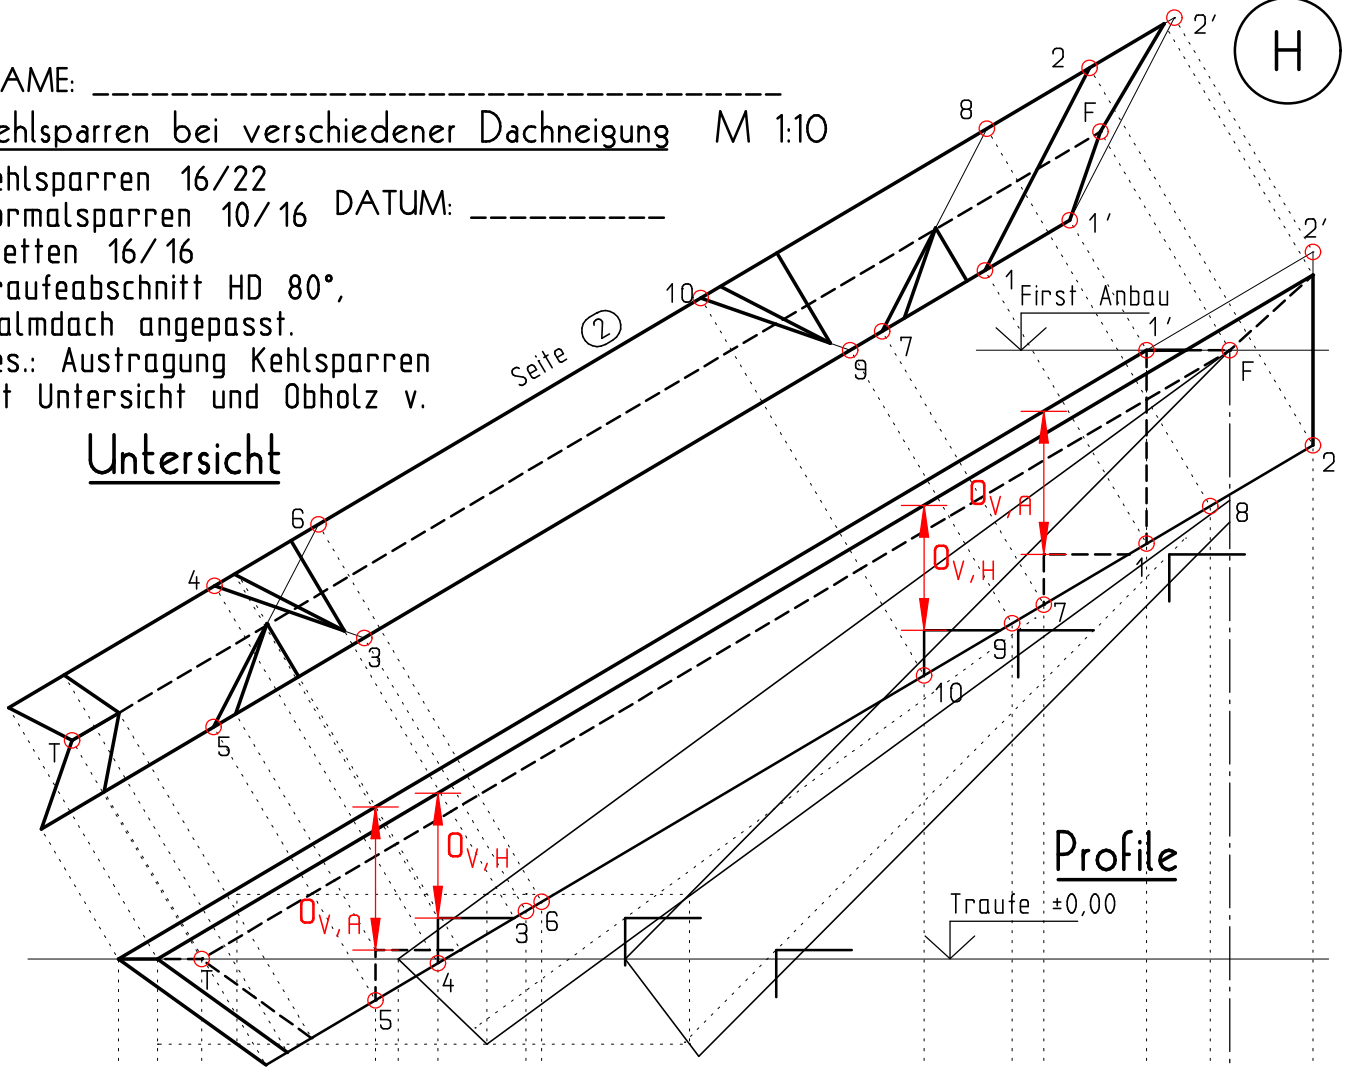

# Kehlsparren bei verschiedener Dachneigung M 1:10

Kehlsparren 16/22  
Normalsparren 10/16 DATUM: \_\_\_\_\_  
Pfetten 16/16

Traufeabschnitt HD 80°,  
Walmdach angepasst.

Ges.: Austragung Kehlsparren  
mit Untersicht und Obholz v.

## Untersicht

## Grundriss