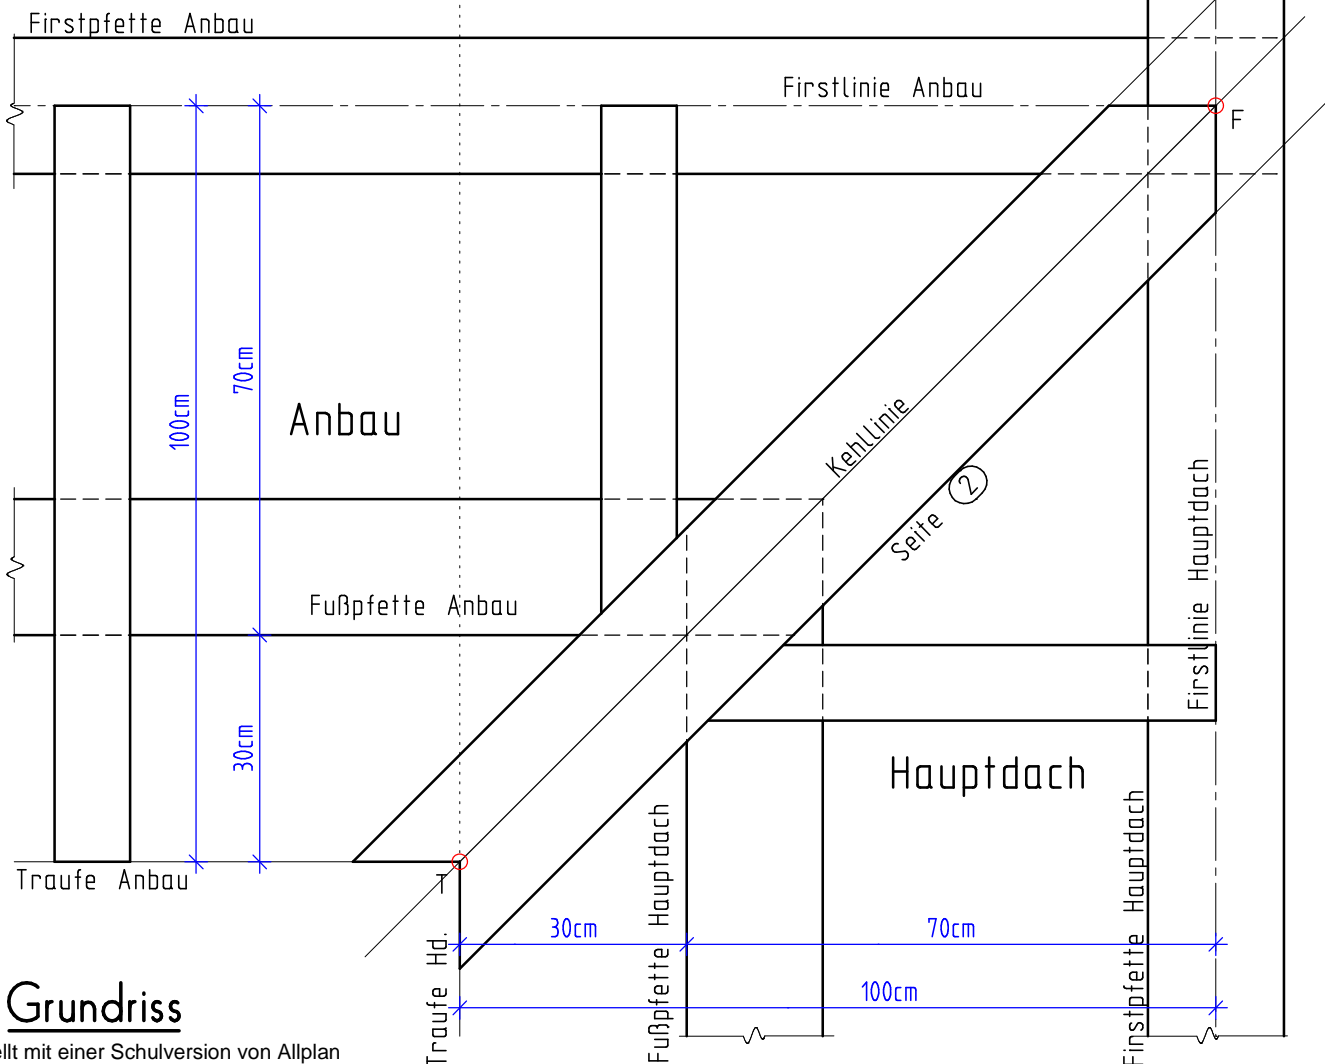

NAME: _____

A

Kehlsparren bei gleichen Dachneigungen

Dachneigung 38°; gleicher Dachvorsprung;
Normalsparren 10/18; Kehlsparren 20/24;
Pfetten 18/20;
Traufabschnitt: 14cm lotrech.
Ges.: Austragung Kehlsparren
mit Untersicht und Obholz v.

Untersicht

Profile

Traufe ±0,00

Grundriss

Erstellt mit einer Schulversion von Allplan