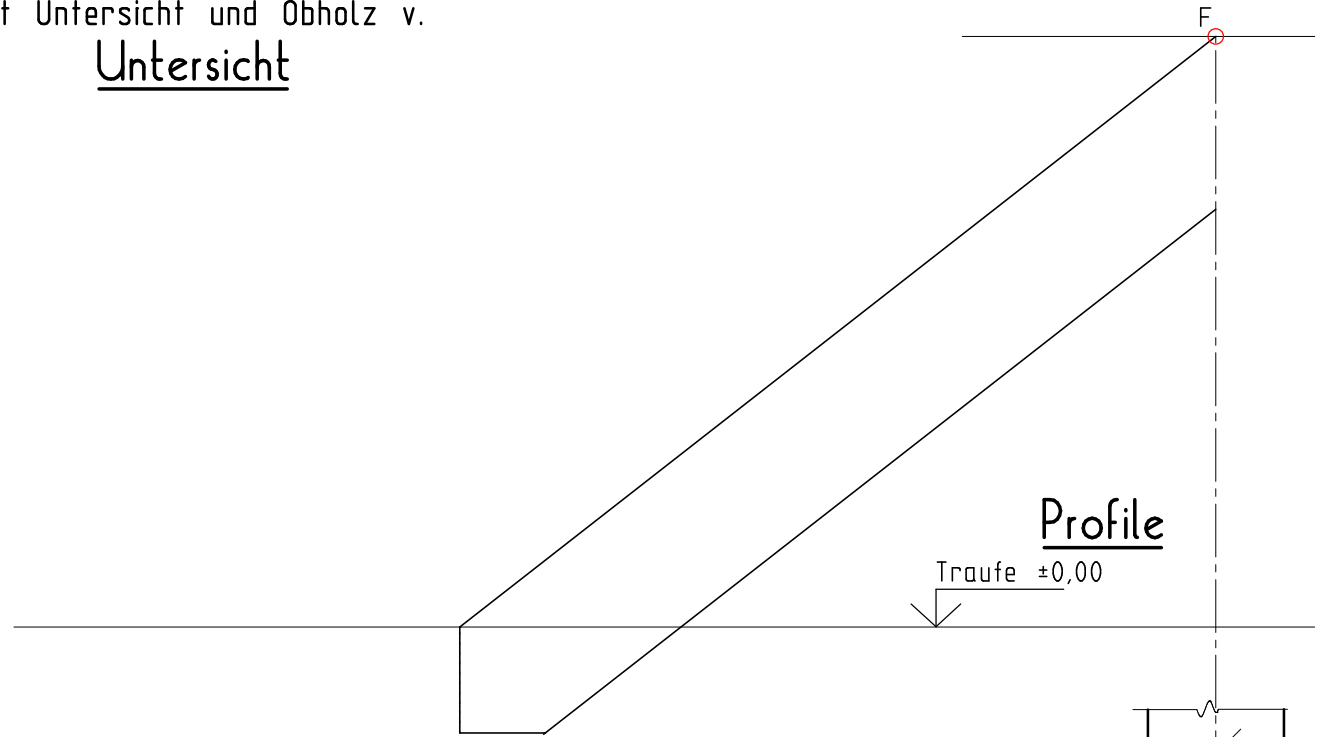

NAME: _____

A

Kehlsparren bei gleichen Dachneigungen

Dachneigung 38°; gleicher Dachvorsprung;
Normalsparren 10/18; Kehlsparren 20/24;
Pfetten 18/20;
Traufabschnitt: 14cm lotrech.
Ges.: Austragung Kehlsparren
mit Untersicht und Obholz v.

Untersicht

Profile

Traufe ±0,00

Grundriss

Erstellt mit einer Schulversion von Allplan