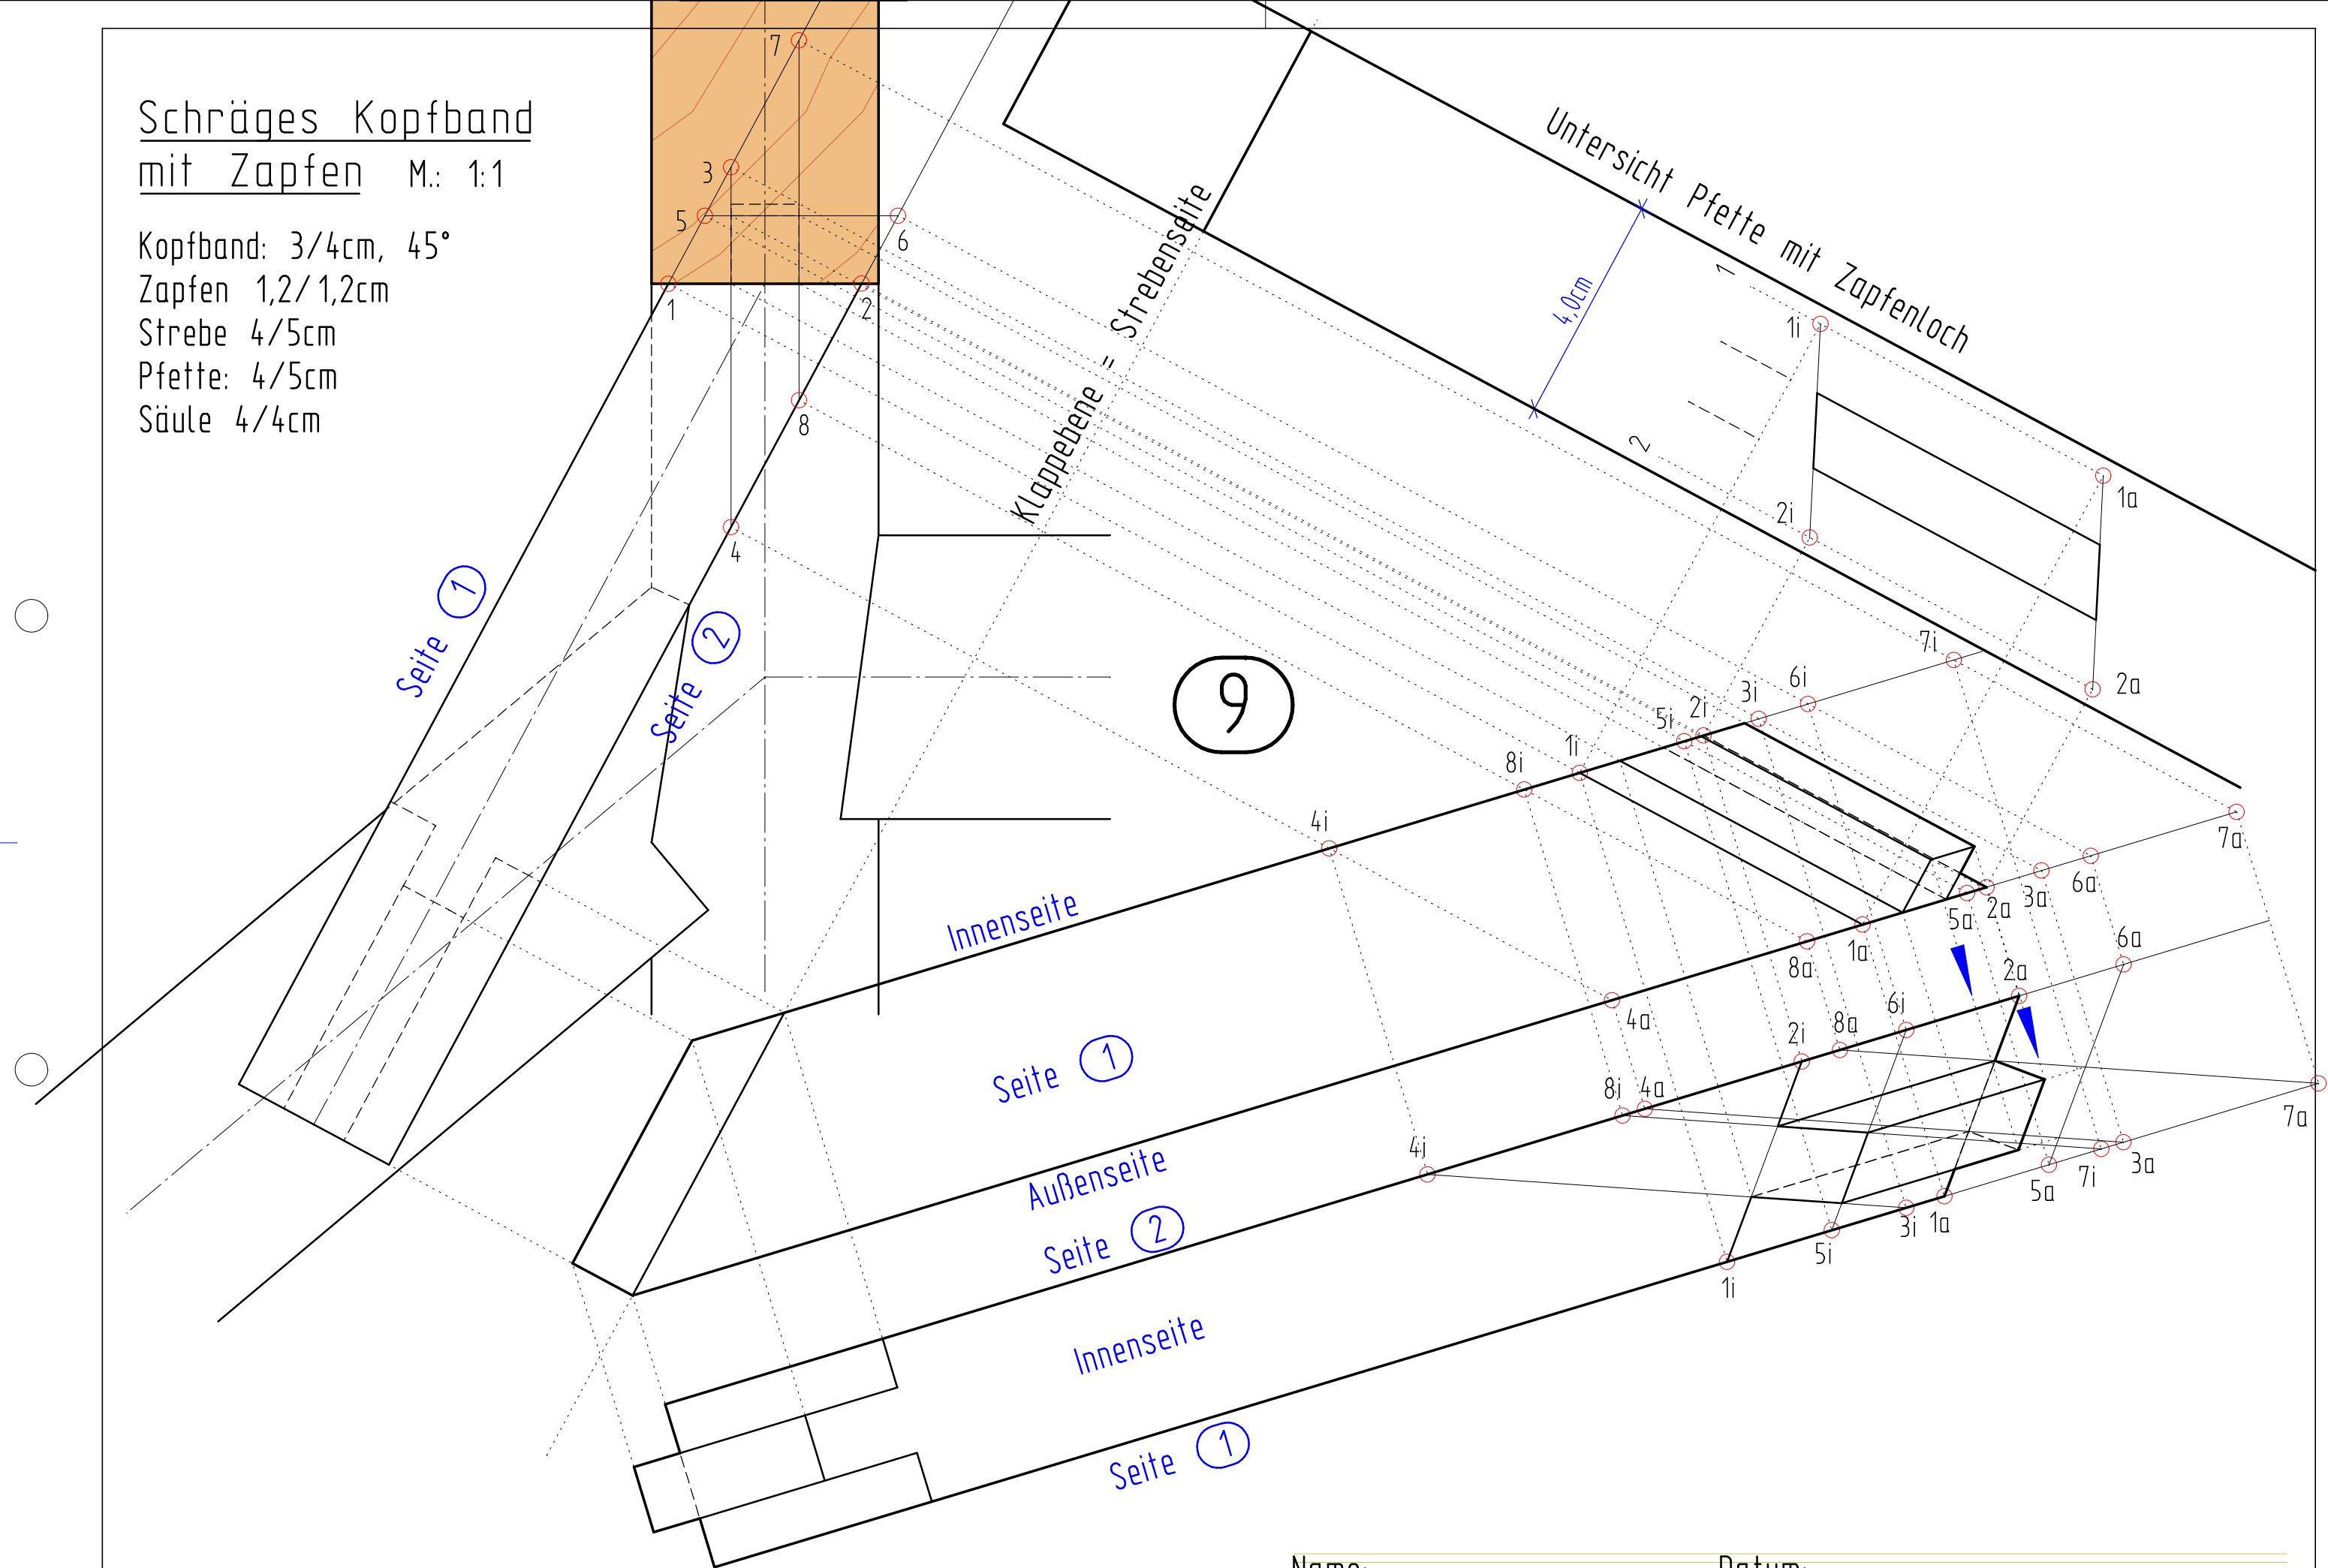

Schräges Kopfband  
mit Zapfen M.: 1:1

Kopfband: 3/4cm, 45°  
 Zapfen 1,2/1,2cm  
 Strebe 4/5cm  
 Pfette: 4/5cm  
 Säule 4/4cm

Name: \_\_\_\_\_ Datum: \_\_\_\_\_  
 Klasse: \_\_\_\_\_ Blatt Nr.: \_\_\_\_\_