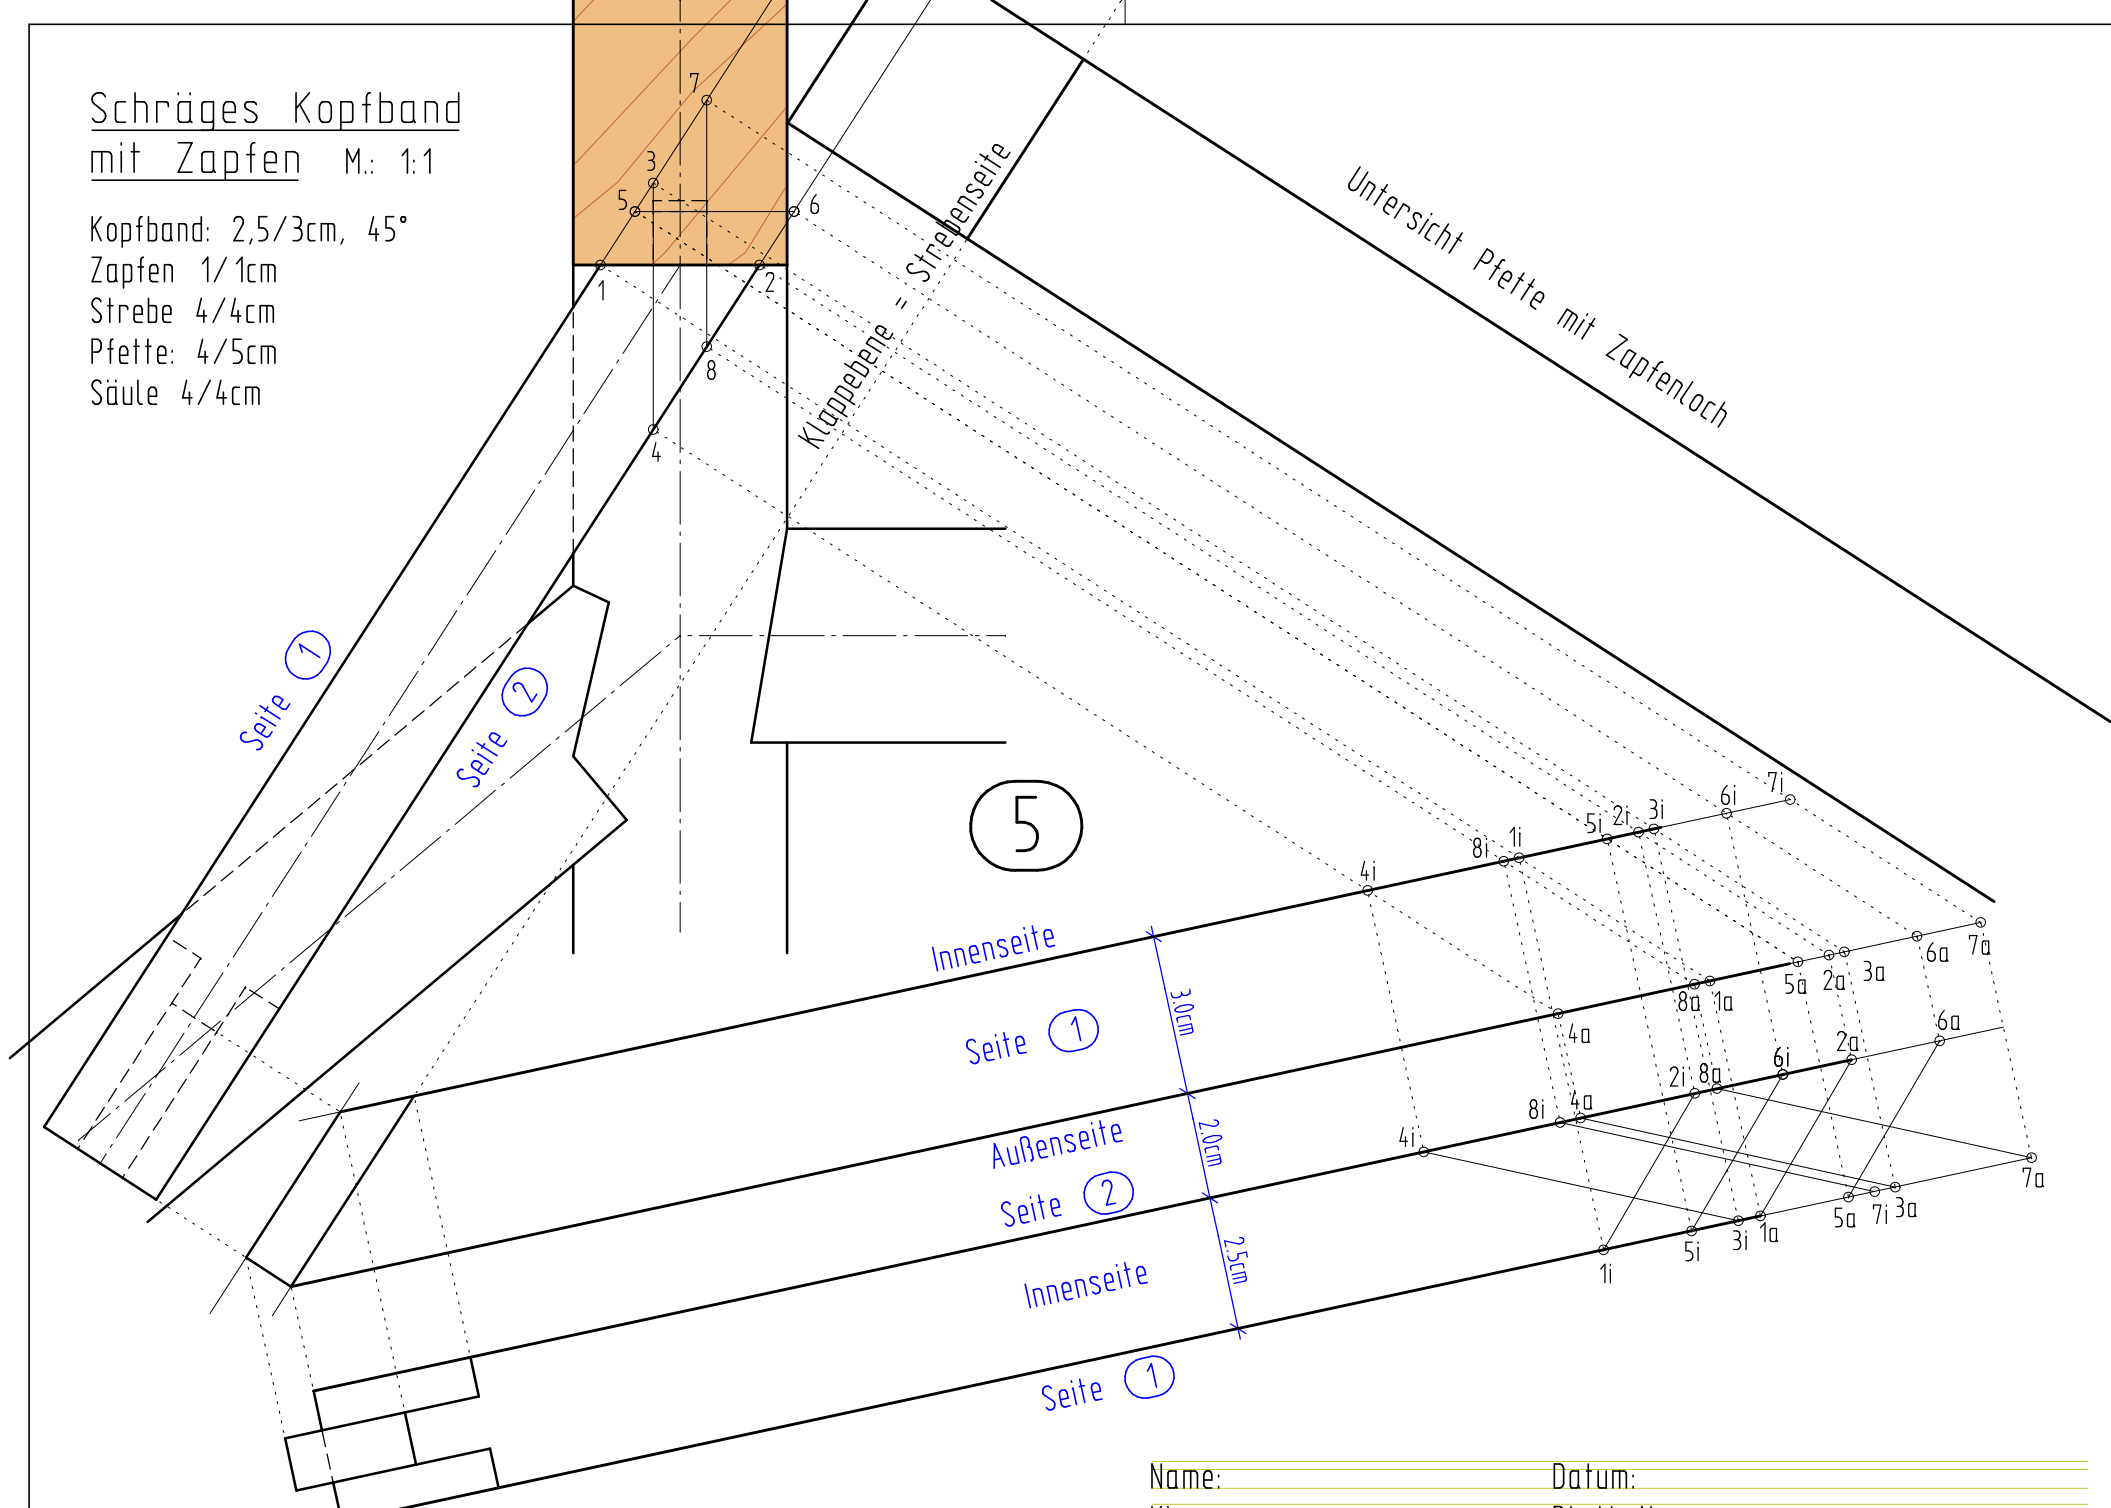

Schräges Kopfband mit Zapfen M.: 1:1

Kopfband: 2,5/3cm, 45°
 Zapfen 1/1cm
 Strebe 4/4cm
 Pfette: 4/5cm
 Säule 4/4cm

Erstellt mit einer Schulversion von Allplan

Name: _____ Datum: _____
 Klasse: _____ Blatt Nr.: _____