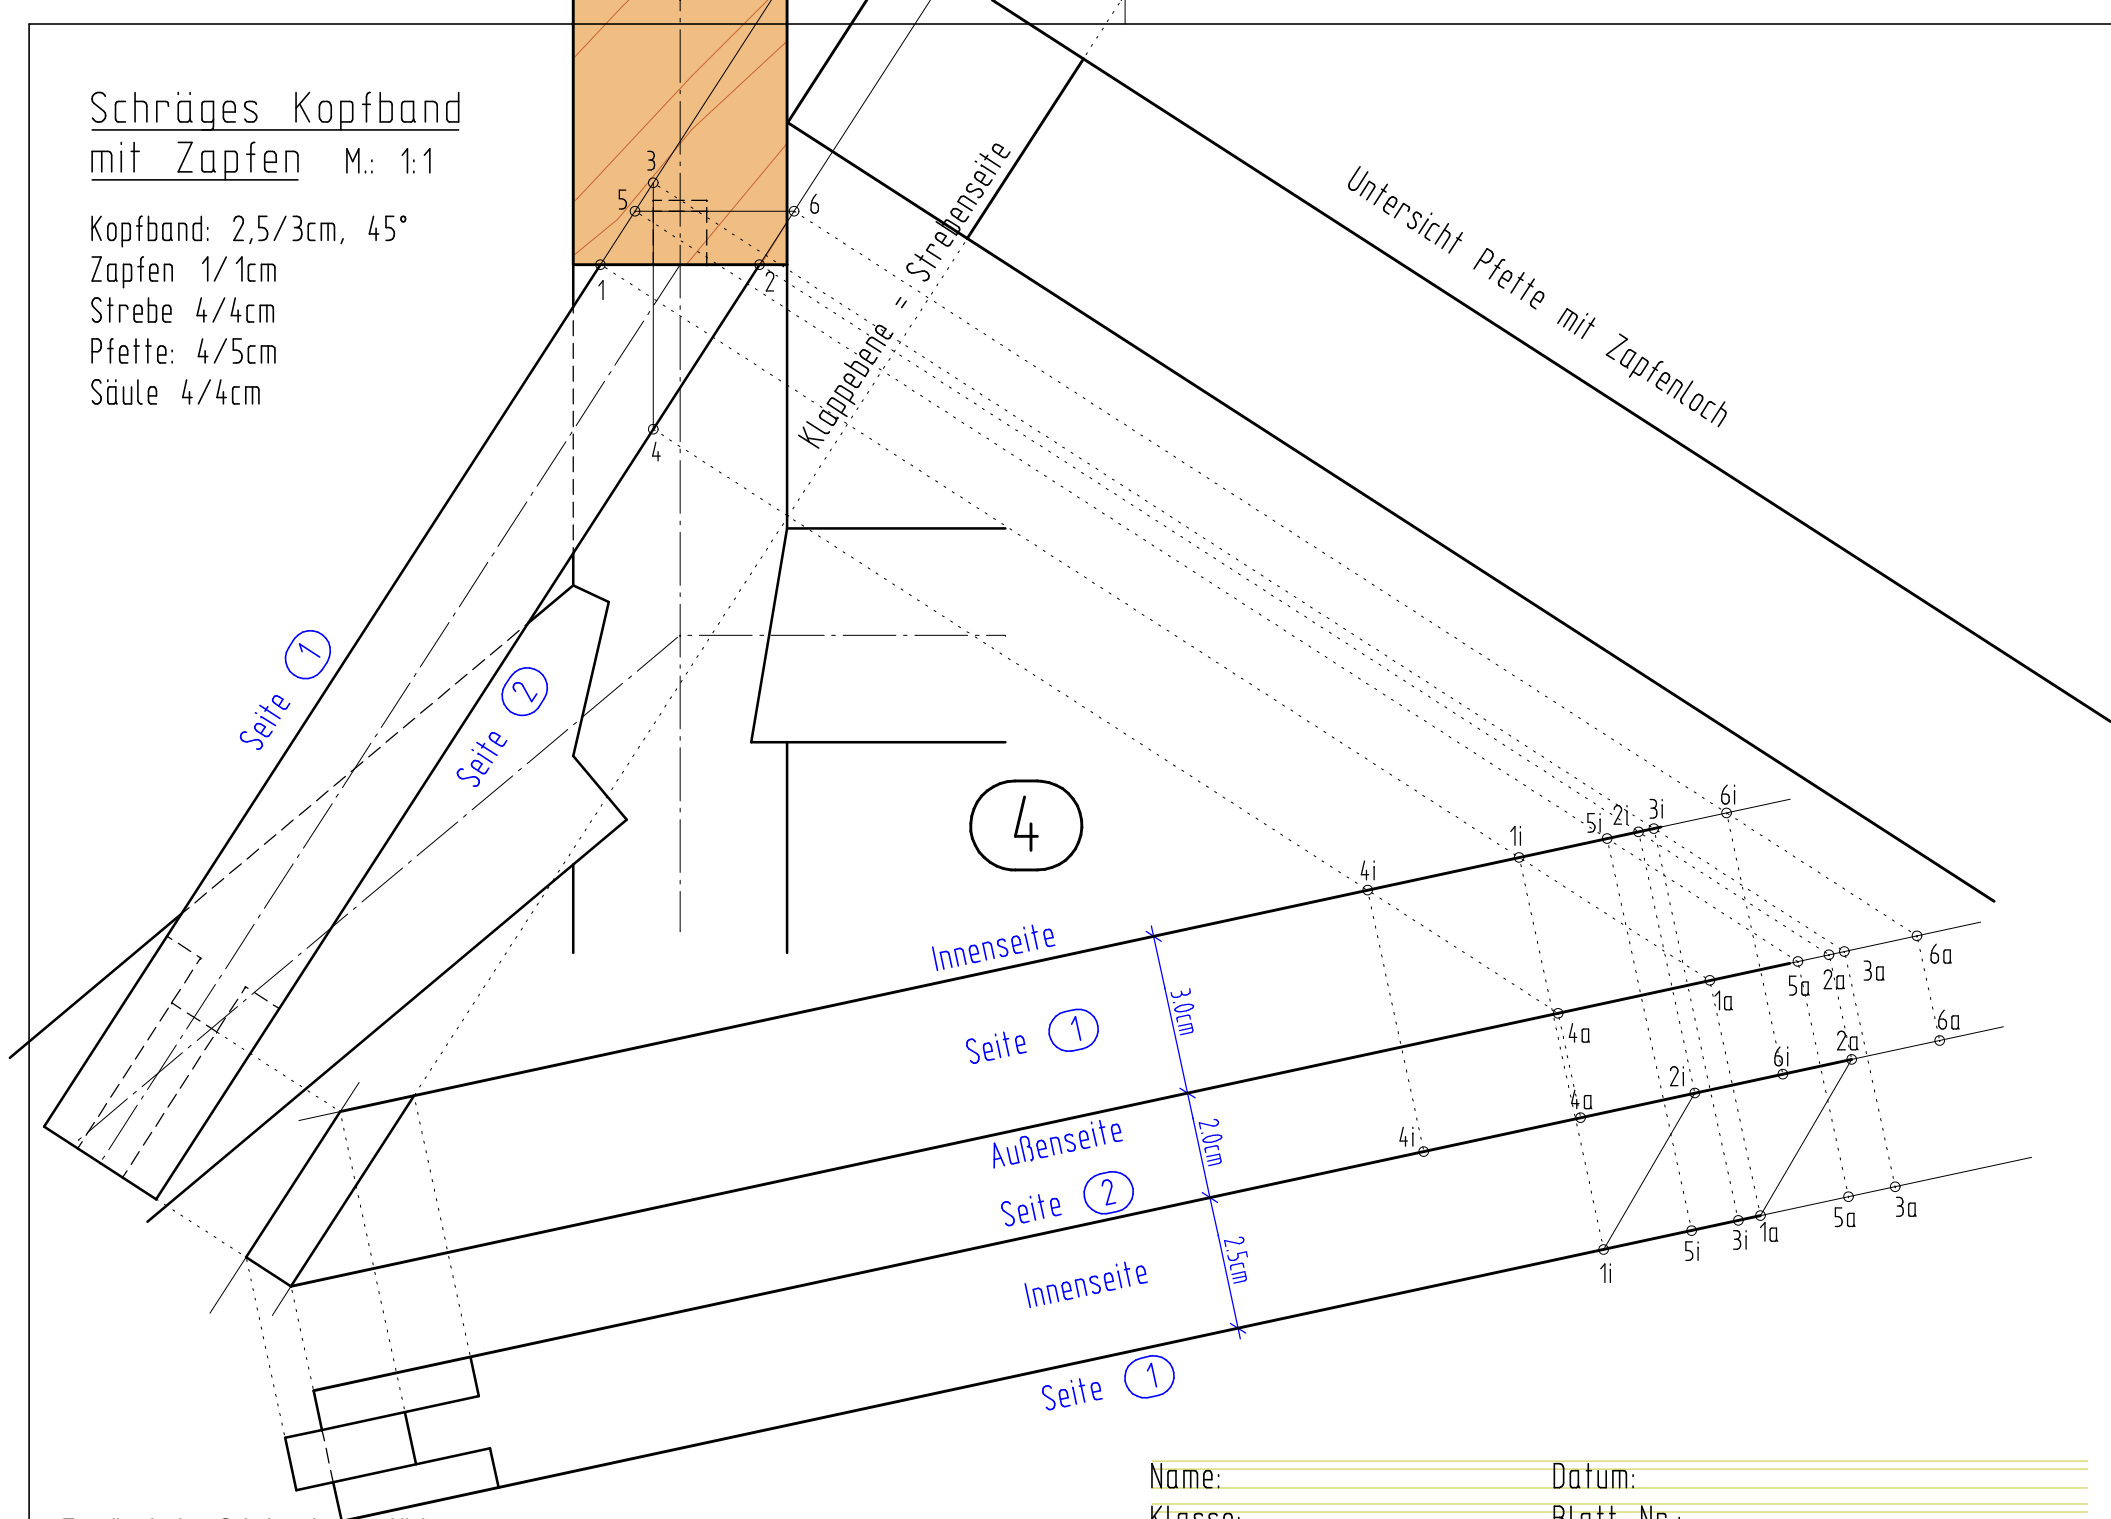

Schräges Kopfband mit Zapfen M.: 1:1

Kopfband: 2,5/3cm, 45°
 Zapfen 1/1cm
 Strebe 4/4cm
 Pfette: 4/5cm
 Säule 4/4cm

Erstellt mit einer Schulversion von Allplan

Name: _____ Datum: _____
 Klasse: _____ Blatt Nr.: _____