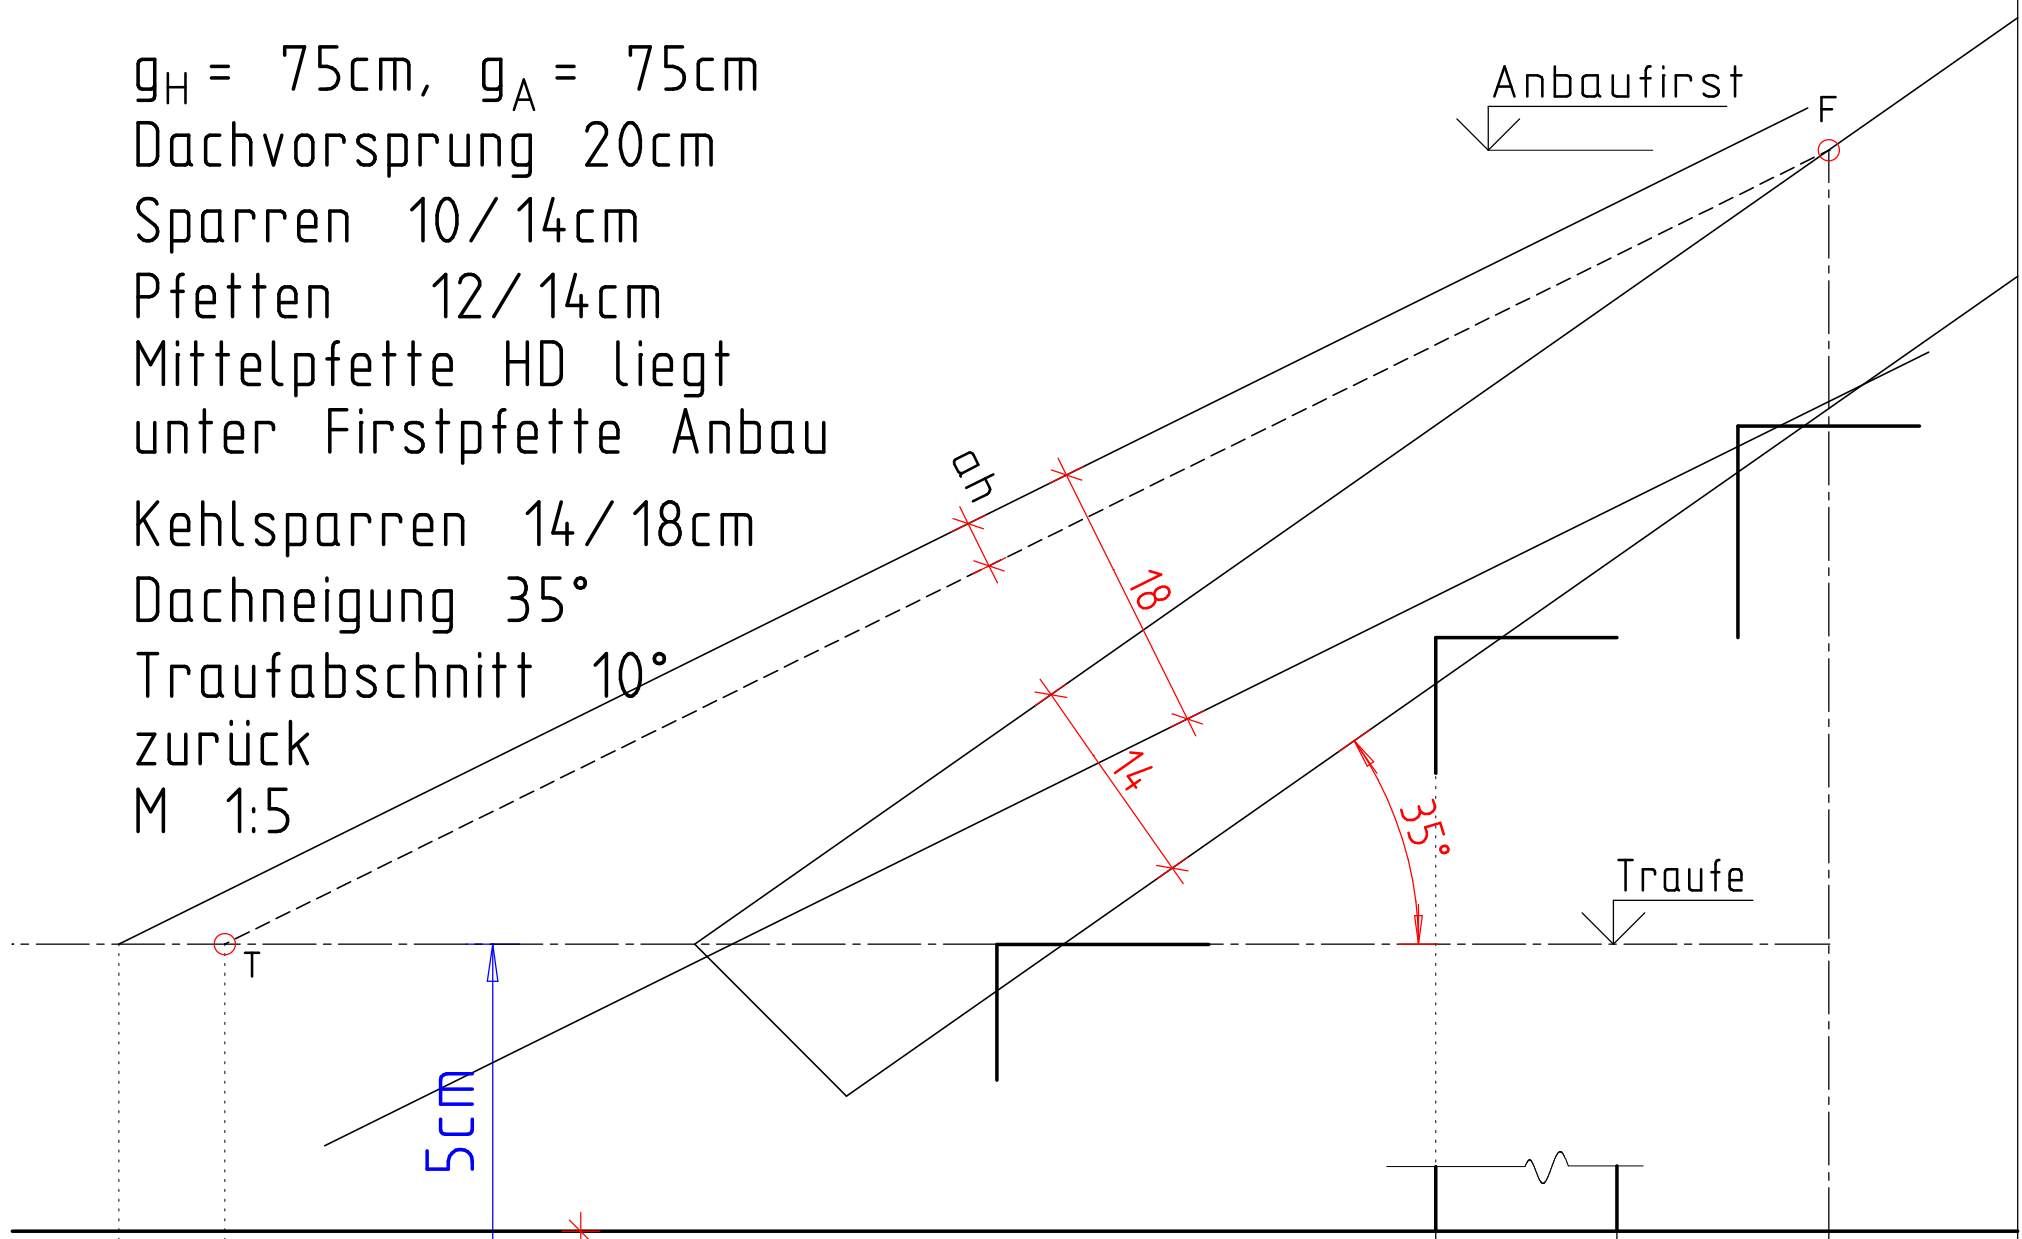

$g_H = 75\text{cm}$ ,  $g_A = 75\text{cm}$   
 Dachvorsprung 20cm  
 Sparren 10/14cm  
 Pfetten 12/14cm  
 Mittelpfette HD liegt  
 unter Firstpfette Anbau  
 Kehlsparren 14/18cm  
 Dachneigung 35°  
 Traufabschnitt 10°  
 zurück  
 M 1:5

Kehlsparren mit gleicher Dachneigung  
 M 1:5

$g_H = 75\text{cm}$ ,  $g_A = 75\text{cm}$   
 Dachvorsprung 20cm  
 Sparren 10/14cm  
 Pfetten 12/14cm  
 Mittelpfette HD liegt  
 unter Firstpfette Anbau  
 Kehlsparren 14/18cm  
 Dachneigung 35°  
 Traufabschnitt 10°  
 zurück