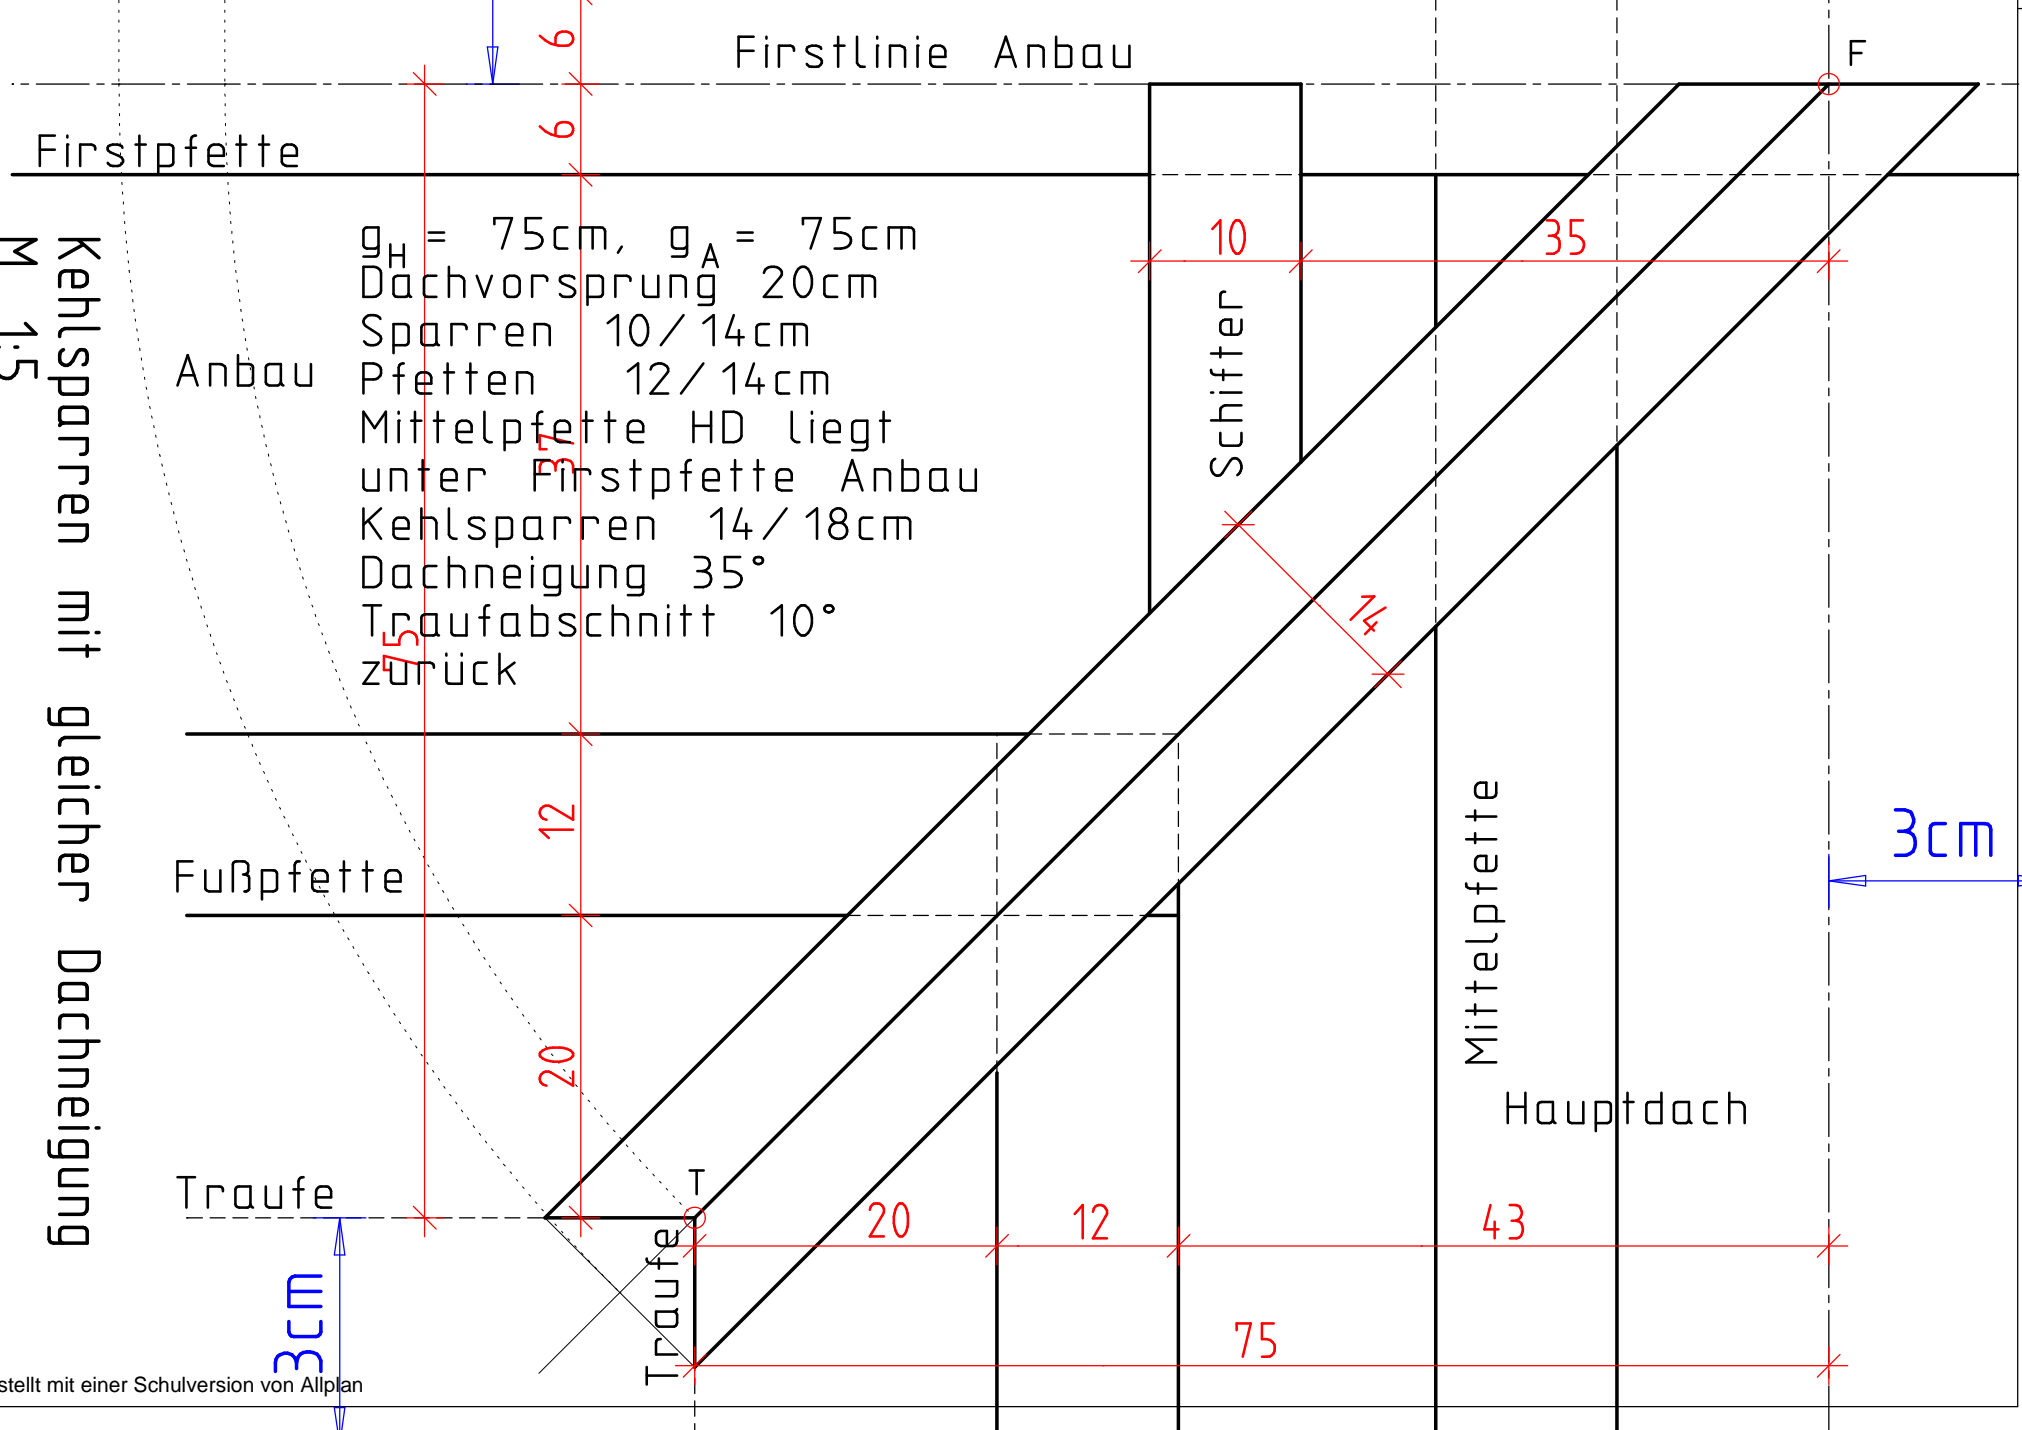

$g_H = 75\text{cm}$ ,  $g_A = 75\text{cm}$   
 Dachvorsprung 20cm  
 Sparren 10/14cm  
 Pfetten 12/14cm  
 Mittelpfette HD liegt  
 unter Firstpfette Anbau  
 Kehlsparren 14/18cm  
 Dachneigung 35°  
 Traufabschnitt 10°  
 zurück  
 M 1:5

Kehlsparren mit gleicher Dachneigung  
 M 1:5

$g_H = 75\text{cm}$ ,  $g_A = 75\text{cm}$   
 Dachvorsprung 20cm  
 Sparren 10/14cm  
 Pfetten 12/14cm  
 Mittelpfette HD liegt  
 unter Firstpfette Anbau  
 Kehlsparren 14/18cm  
 Dachneigung 35°  
 Traufabschnitt 10°  
 zurück